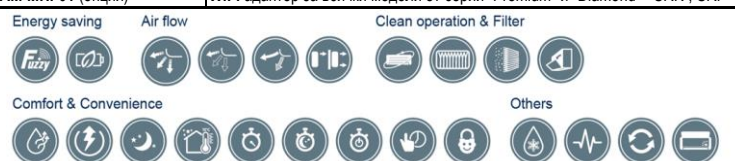

Серия "Diamond"
SRF-ZS(X)-W - подов тип

NEW

Модел:	Мощност (kW):		Конс. ел. енергия (kW):		EER	COP	Енергиен клас:	SEER	SCOP	Проектна от. мощност (kW)	Ниво на шум вътр.		Цена с ДДС:
	Охлаждане:	Отопление:	Охлаждане:	Отопление:							Охл. dB(A):	Отопл. dB(A):	
SRF25ZS-W / SRC25ZS-W2	2,5 (0,9 - 3,1)	2,9 (0,8 - 3,7)	0,59	0,66	4,24	4,39	A++ / A+	7,4	4	2,4 (-10°C)	25 / 29 / 32 / 38	29 / 33 / 35 / 39	1 999 лв
SRF35ZS-W / SRC35ZS-W2	3,5 (0,9 - 4,1)	4,5 (0,8 - 5,2)	0,82	1,12	4,27	4,02	A++ / A++	8,1	4,7	2,9 (-10°C)	29 / 33 / 35 / 40	33 / 35 / 36 / 41	2 199 лв
SRF50ZSX-W / SRC50ZSX-W2	5,0 (1,1 - 5,6)	6,0 (0,8 - 7,4)	1,32	1,58	3,79	3,80	A++ / A++	7,5	4,6	4,1 (-10°C)	28 / 33 / 38 / 46	32 / 38 / 41 / 46	3 199 лв

Диапазон на работа при външни температури: Охлаждане: -15°C ~ 46°C / Отопление: -15°C ~ 24°C

AM-MHI-01 (опция) WiFi адаптор за всички модели от серии "Premium" и "Diamond" - SRK-, SRF- и SRR-, без SRK-ZSP (серия "Standard") 140 лв.