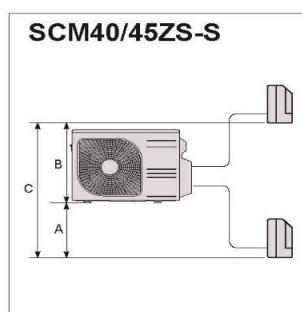

RoHS

Our Technologies, Your Tomorrow

Външни тела SCM-ZS
серия "Premium"

Модел:	Мощност (kW):		Консумирана мощност охлаждане	Консумирана мощност отопление	EER / COP	Размери (В x Ш x Д) mm	Цена с ДДС
	охлаждане:	отопление:					
за 2 стаи	SCM 40 ZS-S New	4,0 (1,5-5,9)	4,5 (1,3-6,3)	0,84 (0,59-2,13)	0,90 (0,54-1,70)	4,76 / 5	595 x 780 x 290 2006,00 лв. 1604,80 лв.
	SCM 45 ZS-S New	4,5 (1,5-6,4)	5,3 (1,3-6,5)	1,04 (0,59-2,30)	1,15 (0,54-1,92)	4,33 / 4,61	595 x 780 x 290 2156,00 лв. 1724,80 лв.
2 - 3 стаи	SCM 50 ZS-S New	5,0 (1,8-7,1)	6,0 (1,4-7,5)	1,05 (0,60-2,15)	1,24 (0,55-2,58)	4,76 / 4,84	640 x 850 x 290 2550,00 лв. 2040,00 лв.

Вътрешни тела SKM-ZSP
серия "Standard"

Модел:	Мощност (kW):		Ниво шум охл./отопл. dB(A)	Възд. поток охл./отопл. m ³ /min	Размери (В x Ш x Д) mm	Цена с ДДС
	охлаждане:	отопление:				
SKM 20 ZSP-S	2,00	3,00	24 / 35 / 42 27 / 35 / 41	5.0 / 7.0 / 8.5 5.5 / 7.0 / 8.0	262 x 769 x 210	349,00 лв. 279,20 лв.
SKM 25 ZSP-S	2,50	3,40	24 / 35 / 43 27 / 35 / 41	5.0 / 7.0 / 8.5 5.5 / 7.0 / 8.0		439,00 лв. 351,20 лв.
SKM 35 ZSP-S	3,50	4,50	24 / 37 / 44 29 / 37 / 42	5.0 / 7.5 / 9.0 6.0 / 7.0 / 8.5		499,00 лв. 399,20 лв.