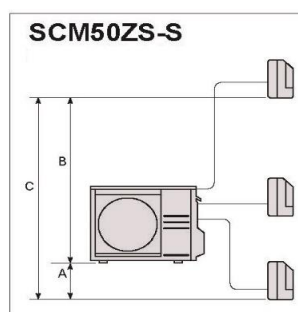

RoHS

Our Technologies, Your Tomorrow

Външни тела SCM-ZS
серия "Premium"

Модел:	Мощност (kW):		Консумирана мощност охлаждане	Консумирана мощност отопление	EER / COP	Размери (В x Ш x Д) mm	Цена с ДДС
	охлаждане:	отопление:					
за 2 стаи	SCM 40 ZS-S New	4,0 (1,5-5,9)	4,5 (1,3-6,3)	0,84 (0,59-2,13)	0,90 (0,54-1,70)	4,76 / 5	595 x 780 x 290 2006,00 лв. 1604,80 лв.
	SCM 45 ZS-S New	4,5 (1,5-6,4)	5,3 (1,3-6,5)	1,04 (0,59-2,30)	1,15 (0,54-1,92)	4,33 / 4,61	595 x 780 x 290 2156,00 лв. 1724,80 лв.
2 - 3 стаи	SCM 50 ZS-S New	5,0 (1,8-7,1)	6,0 (1,4-7,5)	1,05 (0,60-2,15)	1,24 (0,55-2,58)	4,76 / 4,84	640 x 850 x 290 2550,00 лв. 2040,00 лв.

Вътрешни тела SKM-ZSP
серия "Standard"

Модел:	Мощност (kW):		Ниво шум охл./отопл. dB(A)	Възд. поток охл./отопл. m ³ /min	Размери (В x Ш x Д) mm	Цена с ДДС
	охлаждане:	отопление:				
SKM 20 ZSP-S	2,00	3,00	24 / 35 / 42 27 / 35 / 41	5.0 / 7.0 / 8.5 5.5 / 7.0 / 8.0	262 x 769 x 210	349,00 лв. 279,20 лв.
SKM 25 ZSP-S	2,50	3,40	24 / 35 / 43 27 / 35 / 41	5.0 / 7.0 / 8.5 5.5 / 7.0 / 8.0		439,00 лв. 351,20 лв.
SKM 35 ZSP-S	3,50	4,50	24 / 37 / 44 29 / 37 / 42	5.0 / 7.5 / 9.0 6.0 / 7.0 / 8.5		499,00 лв. 399,20 лв.